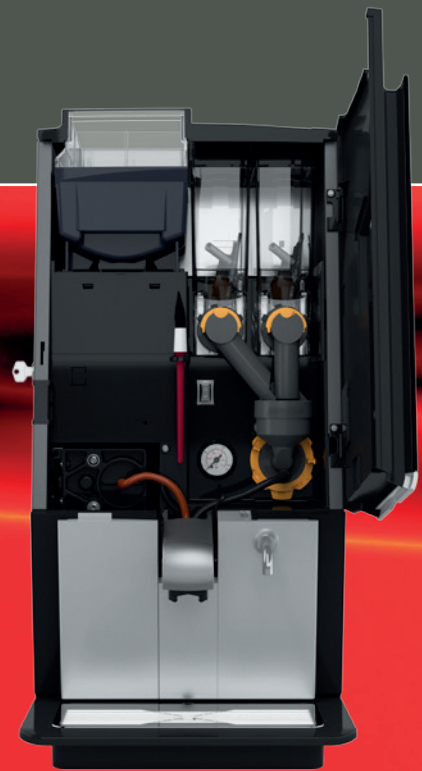

Esprecious 22 met gesplitst bonencanister en 2 instantcanisters